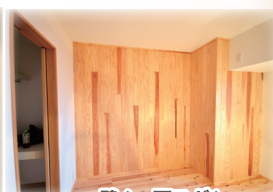

## 4 快適・長持ち・水廻り設備で 生活の軸を守る

トイレ

バス (メーカー提供)

キッチン (メーカー提供)

床 (スギ)

壁 (一面スギ)

ヒノキのテレビ台