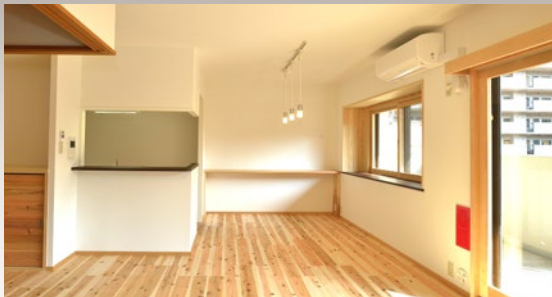

※天然木（無垢材）の性質上、床材の継ぎ目部分が擦れて床鳴りがする場合があります。また下地条件等により、音が発生
する場合があります。詳しくはお尋ねください。

マンション
生活を
もっと美しく、
もっと快適に！

裏面も
ご覧ください

ぜひ店頭で実物をご覧ください。

お問合せは下記までお気軽に！

天然木を使った断熱リフォームが得意な会社

森林浴生活株式会社

☎078-742-6601

〒654-0131 神戸市須磨区横尾 1-5
リファール横尾 2F (妙法寺駅前)

営業時間 / 10:00~19:00
定休日 / 水曜日、第 2・4 火曜日

建設業許可 兵庫県知事許可 (般-2) 第 118126 号 /
(一社) 健康・省エネ住宅を推進する国民会議 賛助会員 / ひょうご健康・省エネ住宅推進協議会 会員

森林浴生活

Q 検索