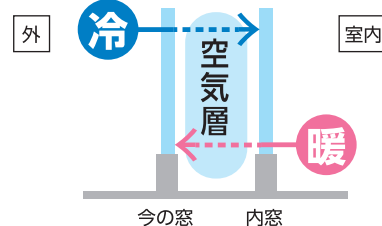

内窓あり (高断熱)

冷たい外気は室内に入りにくく、
室内の暖かい空気は外へ逃げにくい

➡ 暖房効率よい

お気軽に店頭で実物をご覧ください。補助金についてもご説明します。見積無料！

天然木を使った断熱リフォームが得意な会社

森林浴生活株式会社

建設業許可 兵庫県知事許可(般-2) 第118126号

☎078-742-6601

〒654-0131 神戸市須磨区横尾 1-5
リファーレ横尾 2F(妙法寺駅前)

営業時間 / 10:00～
定休日 / 水曜日、第2・4火曜日

森林浴生活

検索