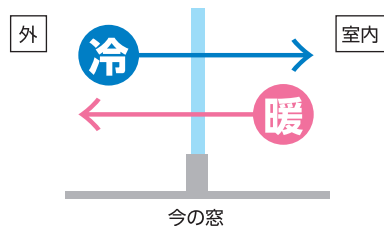

## 当社施工例

(YKKap プラマード)

寒さ・暑さの約60%が窓から出入りします。

★スピーディ施工(半日～1日程度)

ベランダへの出入り窓

カウンター付きの出窓

FIX(動かない)窓に。格子タイプもあり

### 内窓なし (低断熱)

冷たい外気は室内に入り続け、  
室内の暖かい空気は外へ逃げ続ける

➡ 暖房効率悪い