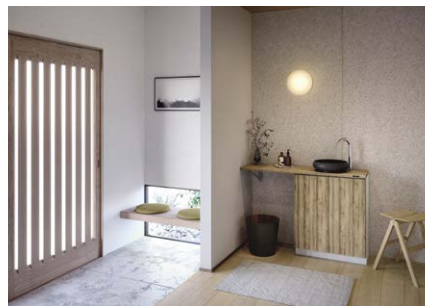

Emawall | EXAMPLE OF USE

暮らしを自由にいろどる壁。

詳細はWEBへ

リビング・ダイニング

ホーローが優美な高級感を演出します。

子ども部屋

お絵かきや文字を書いたり、マグネット遊びも楽しめます。

脱衣室

洗面や洗濯のアイテムをマグネット収納で自由に配置できます。

その他

住まいの顔の玄関も、ラクなお手入れでいつまでも美しさを保ちます。

■ エマウォール 価格表

全29色

受注生産品

サイズ (mm)		価格		重量	厚さ
		木目調・石目調・アート	パール調・無地		
短辺910×長辺2700		¥44,600/枚 (¥18,150/㎡)	¥35,500/枚 (¥14,450/㎡)	約19kg [約12kg]	1.3mm 鋼板ホーロー [0.8mm 鋼板ホーロー]
短辺910×長辺2400		¥41,700/枚 (¥19,090/㎡)	¥32,800/枚 (¥15,020/㎡)	約17kg [約11kg]	