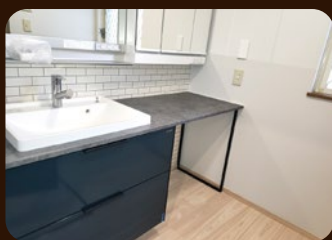

真空ガラス

洗面化粧台

長期耐久性

- ホーロー
- 桧(天然木)

家と身体を守る

- 断熱 調湿 防カビ
- 消臭 吸音
- 脱化学物質

ワンポイントデザイン

- タイル
- 石
- 天然木